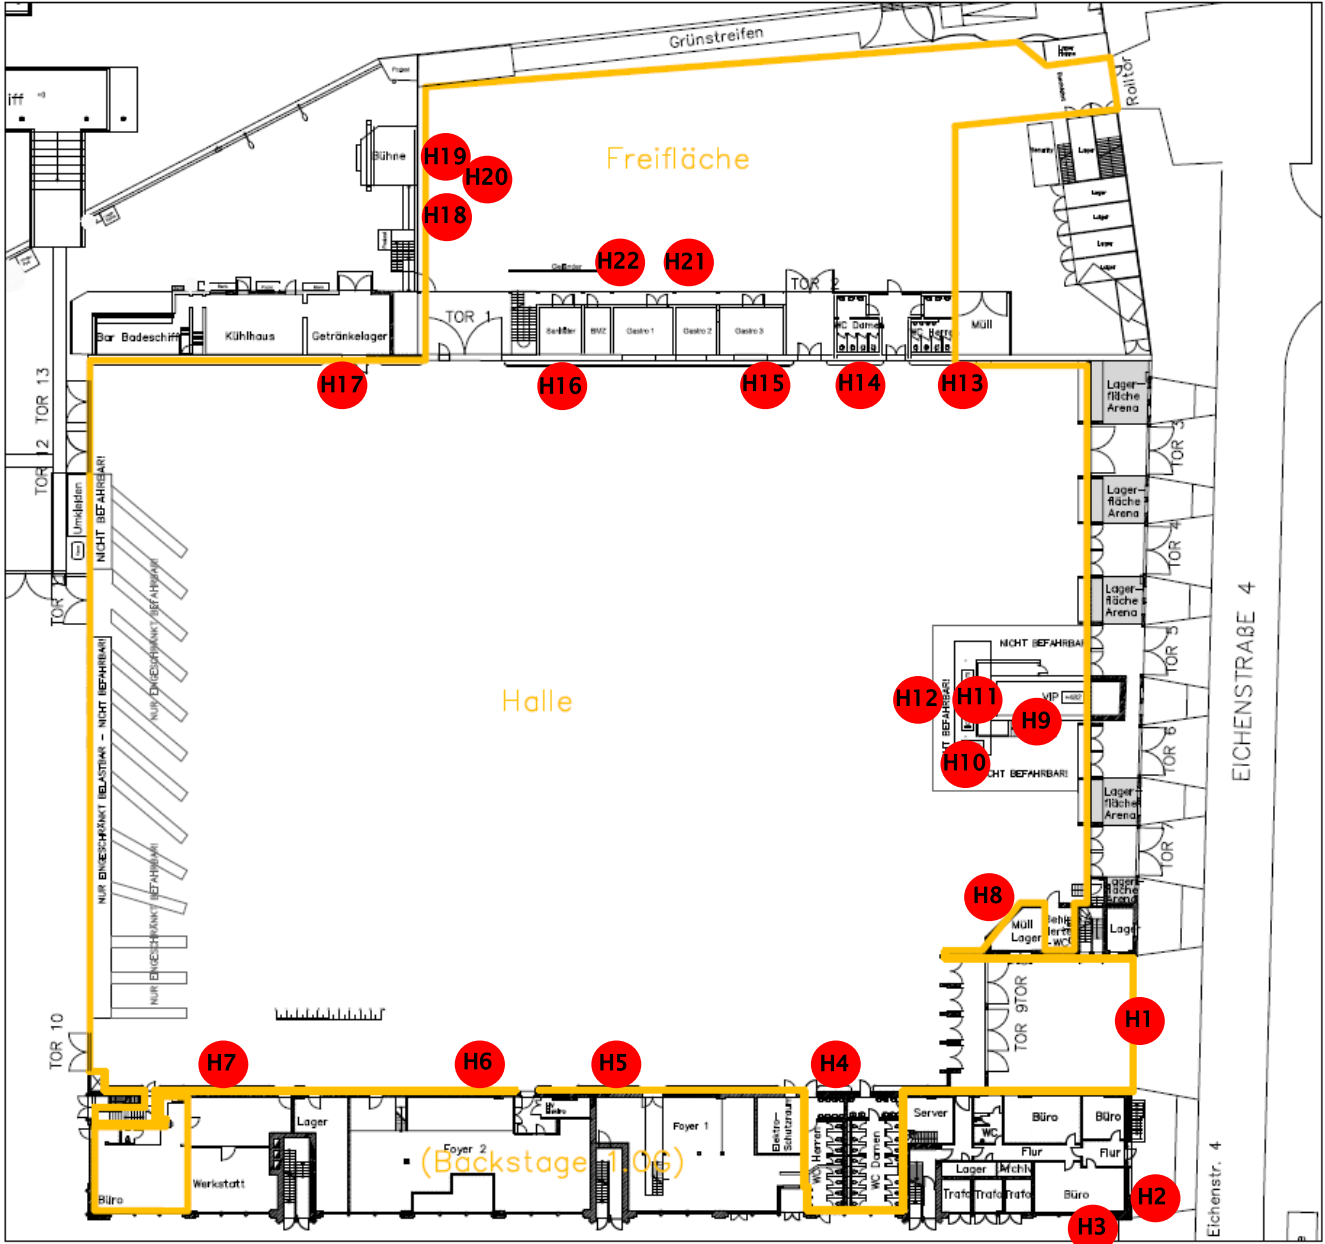

ARENA HALLE

Übersicht Overview

	Breite x Höhe	Width x Height	
H1:	1000 cm x 200 cm	393.7" x 78.7"	<i>nicht verfügbar! not available!</i>
H2:	65 cm x 84 cm	25.6" x 33.1"	
H3:	340 cm x 275 cm	133.9" x 108.3"	
H4:	400 cm x 190 cm	157.5" x 74.8"	
H5:	600 cm x 135 cm	236.2" x 53.1"	
H6:	220 cm x 170 cm	66.9" x 86.6"	
H7:	1000 cm x 170 cm	393.7" x 66.9"	
H8:	460 cm x 300 cm	181.1" x 118.1"	
H9:	800 cm x 100 cm	315.0" x 39.4"	<i>nicht verfügbar! not available!</i>
H10:	225 cm x 100 cm	121.0" x 39.4"	
H11:	410 cm x 110 cm	161.4" x 43.3"	
H12:	1000 cm x 100 cm	425.2" x 39.4"	
H13:	630 cm x 120 cm	248.0" x 47.2"	
H14:	380 cm x 120 cm	149.6" x 47.2"	
H15:	500 cm x 100 cm	196.9" x 39.4"	
H16:	490 cm x 80 cm	192.9" x 31.5"	
H17:	300 cm x 200 cm	118.1" x 78.7"	
H18:	530 cm x 230 cm	208.7" x 90.6"	
H19:	560 cm x 260 cm	220.5" x 102.4"	
H20:	560 cm x 160 cm	220.5" x 63.0"	
H21:	200 cm x 260 cm	110.2" x 102.4"	<i>nicht verfügbar! not available!</i>
H22:	200 cm x 260 cm	110.2" x 102.4"	