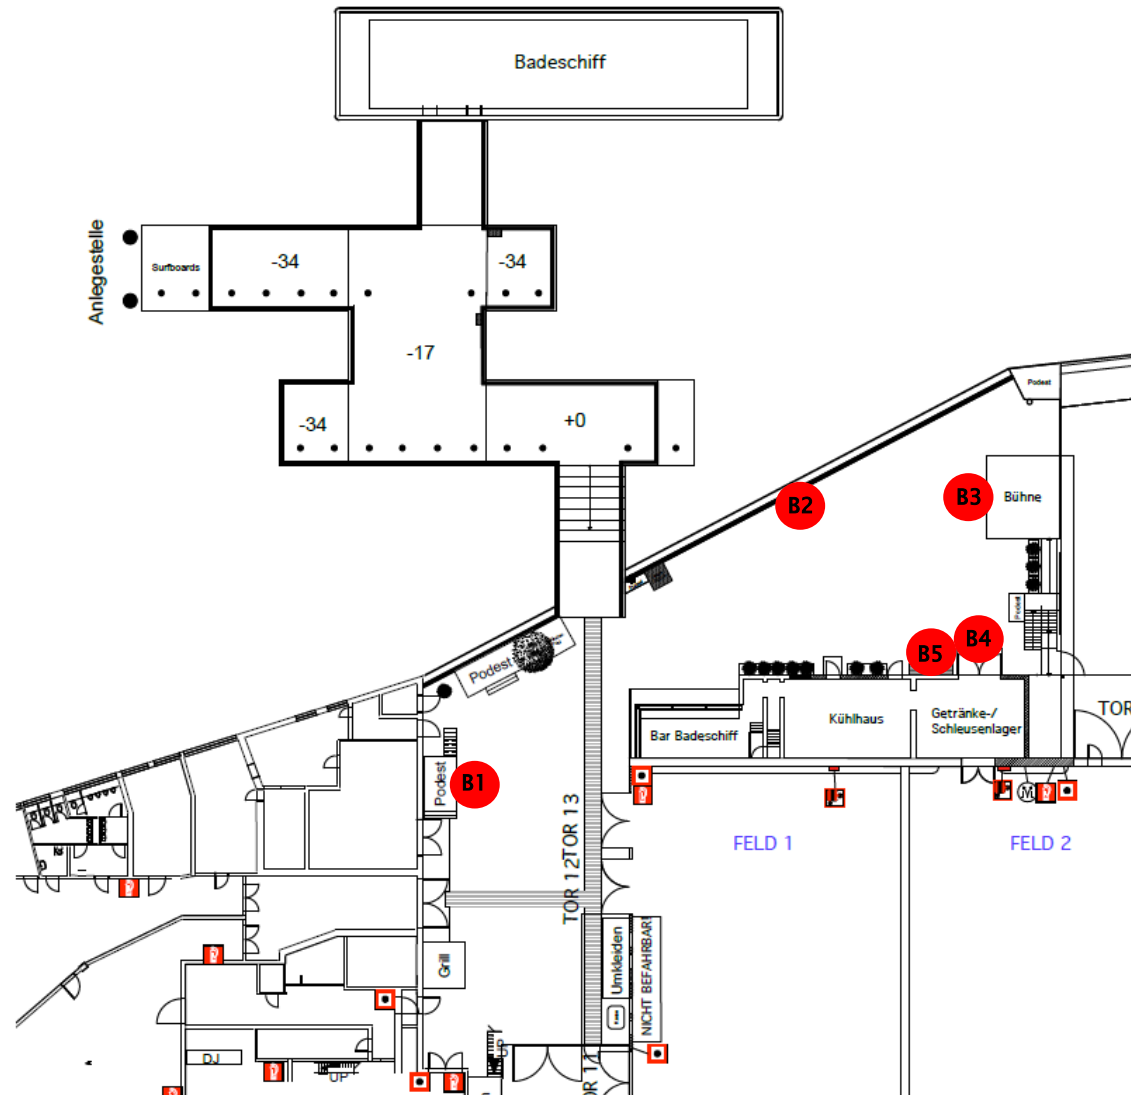

BADESCHIFF

Übersicht Overview

	Breite x Höhe	Width x Height
B1:	380 cm x 70 cm	149.6" x 27.6"
B2:	2750 cm x 100 cm	1082.7" x 39.4"
B3:	580 cm x 300 cm	228.3" x 118.1"
B4:	550 cm x 190 cm	216.5" x 74.8"
B5:	150 cm x 190 cm	59.1" x 74.8"